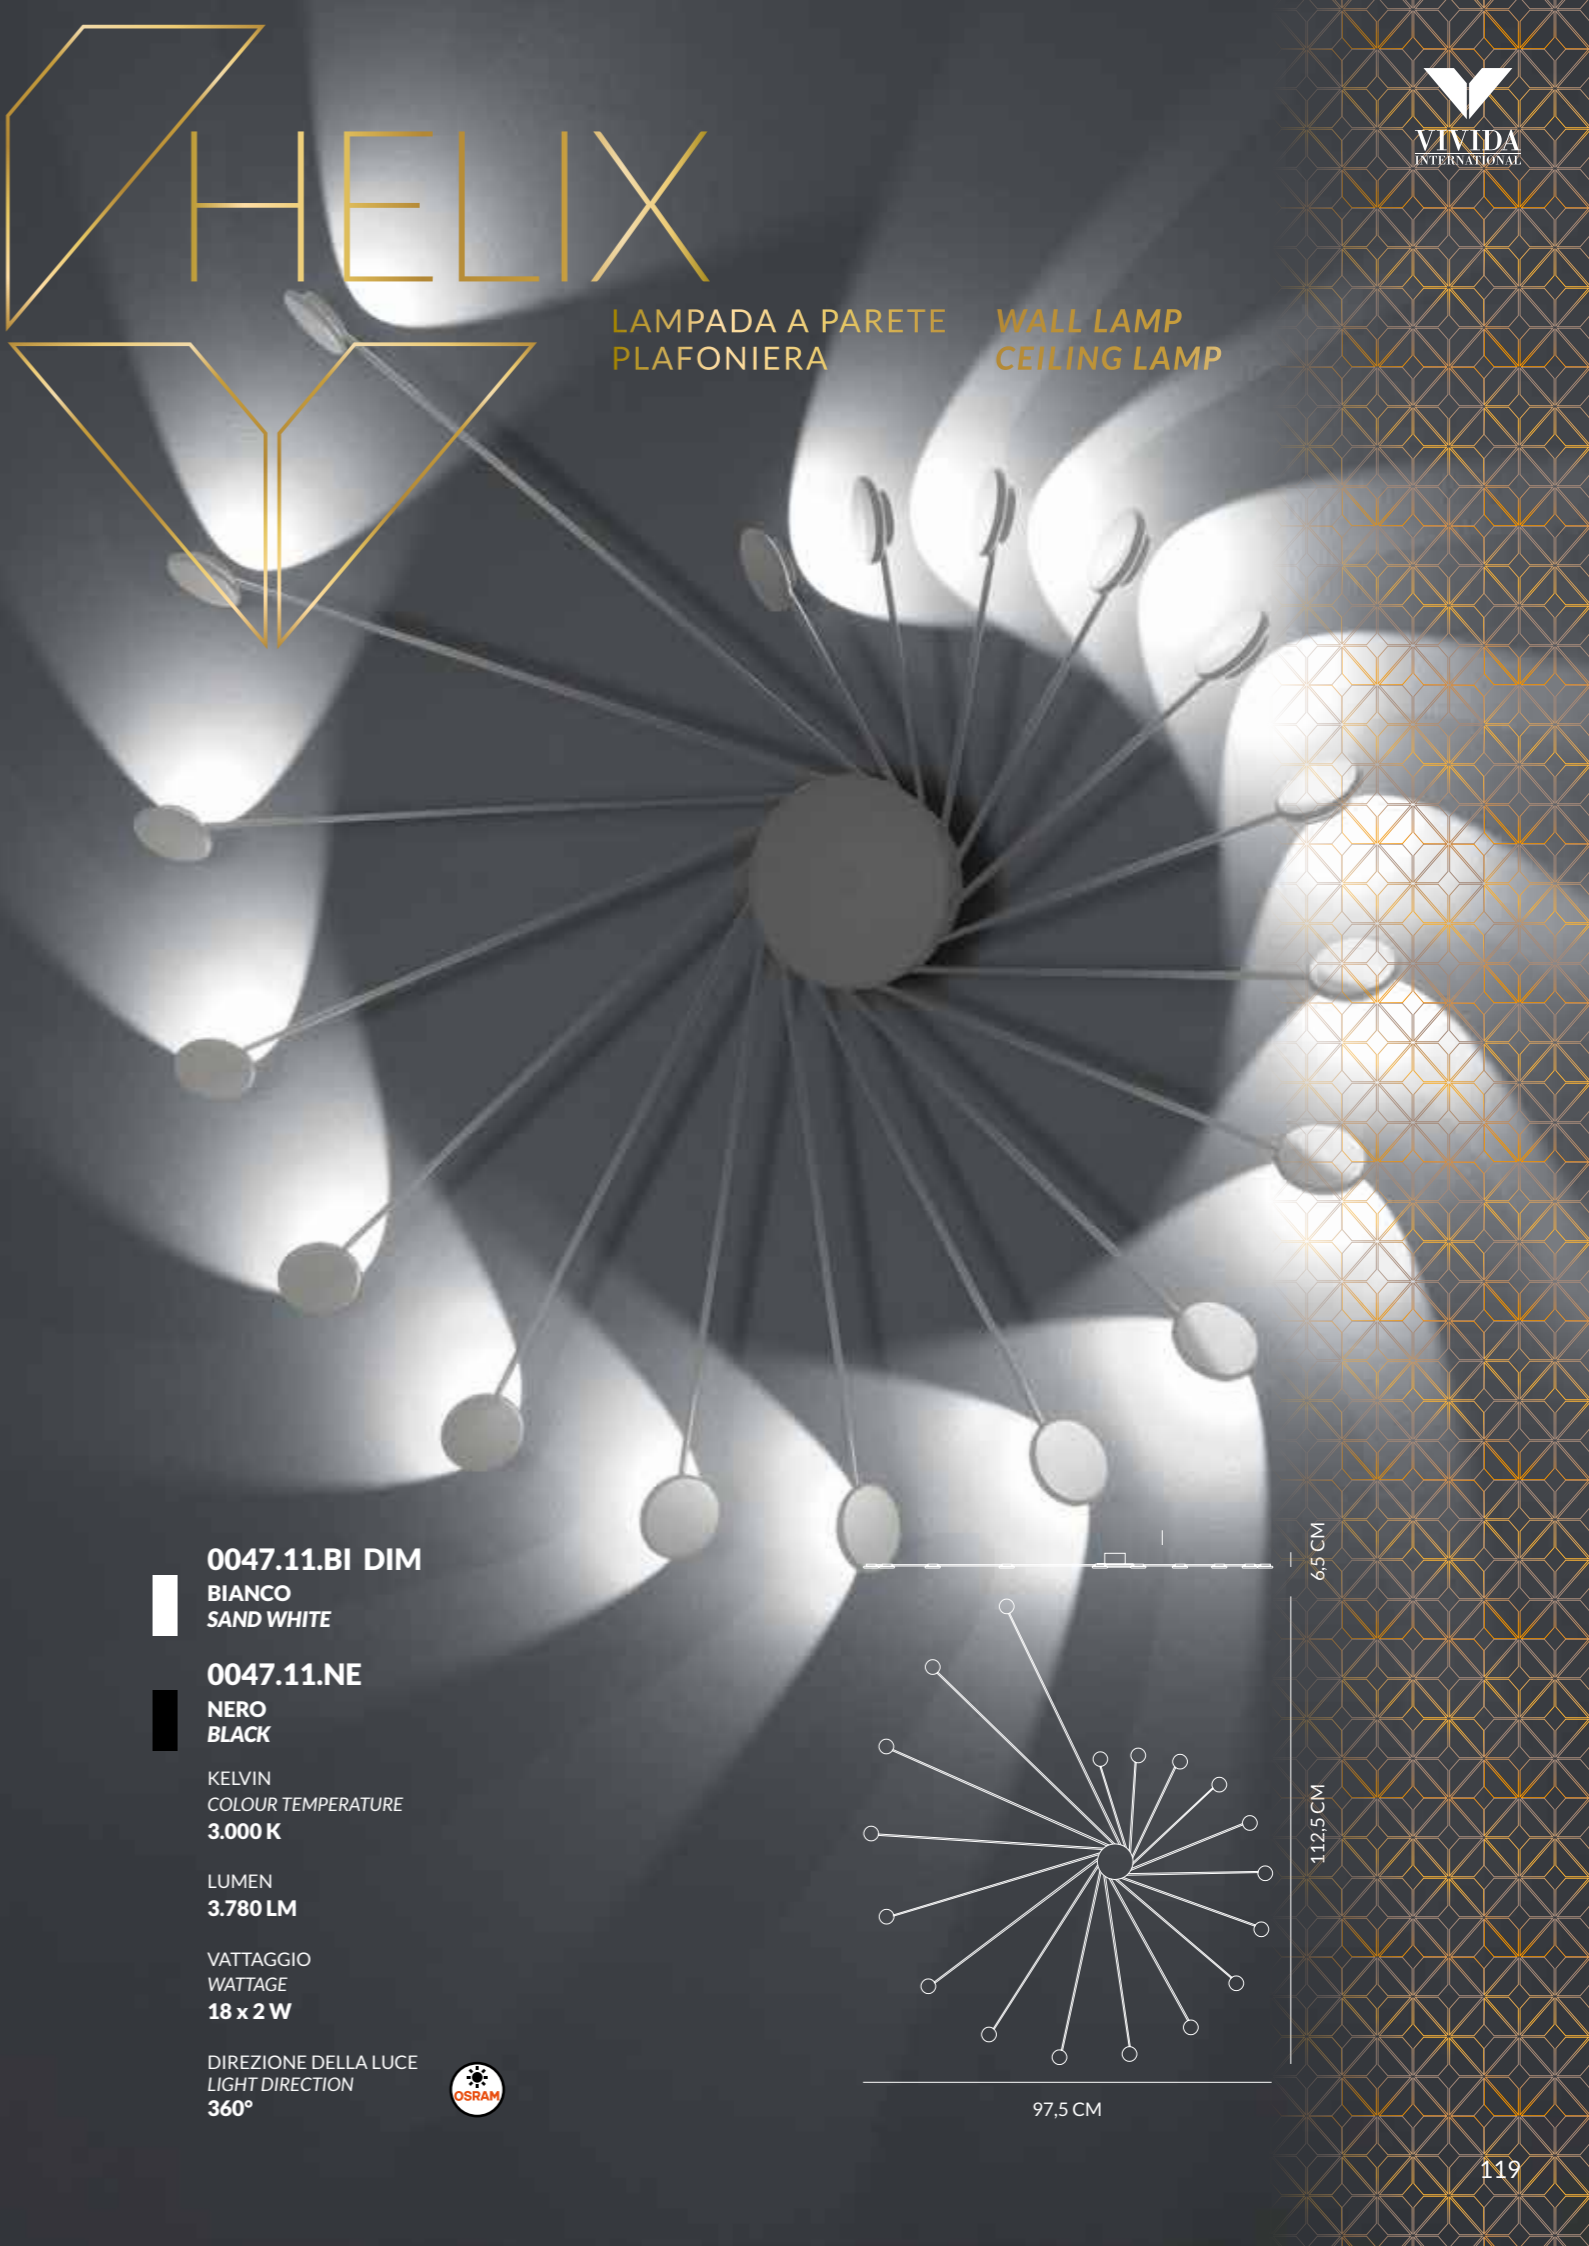

HELIX

LAMPADA A PARETE
PLAFONIERA

WALL LAMP
CEILING LAMP

0047.11.BI DIM
BIANCO
SAND WHITE

0047.11.NE
NERO
BLACK

KELVIN
COLOUR TEMPERATURE
3.000 K

LUMEN
3.780 LM

VATTAGGIO
WATTAGE
18 x 2 W

DIREZIONE DELLA LUCE
LIGHT DIRECTION
360°

6,5 CM

112,5 CM

97,5 CM

HELIX

LAMPADA A PARETE
PLAFONIERA

WALL LAMP
CEILING LAMP

0047.10.BI
BIANCO
SAND WHITE

0047.10.NE
NERO
BLACK

KELVIN
COLOUR TEMPERATURE
3.000 K

LUMEN
2.100 LM

VATTAGGIO
WATTAGE
10 x 2 W

DIREZIONE DELLA LUCE
LIGHT DIRECTION
360°